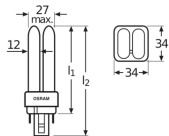

Scheda tecnica Osram Dulux D/E 18W 865 | Luce del Giorno - 4-Pin

[Visualizza il prodotto](#)

Dati tecnici

SKU	161923
EAN	4050300564944
Marca	Osram
Nome del fabbricante	DULUX D/E 18W 865 4p G24Q-2 FS1
Quantità confezione bulk	10
Garanzia Totale di Lampadadiretta	1 anno
Classe efficienza energetica	G
Vecchia classe efficienza energetica	A
Vita Media Utile (ora)	20000

Informazioni tecniche

Tecnologia	Fluorescente
Potenza Lampada	18
Dimmerabile	Sì, dimmerabile solo con reattore dimmerabili
Attacco	G24q-2 (4 pin)
Numero di pin	4
Codice Colore	865 Luce Del Giorno
Colore della Luce (Kelvin)	6500 Luce Del Giorno
Indice di Resa Cromatica (Ra)	80-89 - Buona resa cromatica
Colore Chiaro	Bianco