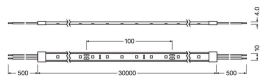

## Scheda tecnica Ledvance Strisce LED Value 27.5W 2740lm 24v - 865 Luce Del Giorno | 30M/10mm

[Visualizza il prodotto](#)

## Dimensioni

Lunghezza (mm) 30000

Larghezza (mm) 10

Altezza (mm) 4