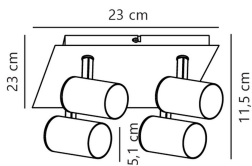

Scheda tecnica Nordlux Frida 4-Faretti Metallo Bianca | Adatto per 4x GU10

[Visualizza il prodotto](#)

Dati tecnici

SKU	253666
EAN	5701581477285
Marca	Nordlux
Nome del fabbricante	Frida 4-Spot Spots White
Garanzia Totale di Lampadadiretta	2 anni

Dettagli sulla plafoniera

Connessione Infisso Cavo

Protezione da solidi e liquidi IP20

Colore dell'Apparecchio Bianco

Alloggiamento Metallo

Product Serie Frida

Dimensioni

Lunghezza (mm) 115

Larghezza (mm) 230

Altezza (mm) 230

Informazioni sul sensore

Tipo di sensore Nessun sensore

Perché scegliere Lampadadiretta?

Specialista dell'illuminazione

Piani di illuminazione **personalizzati**

Fino a **7 anni** di garanzia