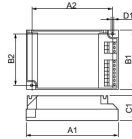

Scheda tecnica Philips HF-P 218 PL-T/C III 220-240V for 2x18W

[Visualizza il prodotto](#)

Dati tecnici

Quantità confezione bulk 12

Dati tecnici

SKU	180414
EAN	8711500881038
Marca	Philips
Nome del fabbricante	HF-P 1/218 PL-T/C III 220-240V
Garanzia Totale di Lampadadiretta	1 anno