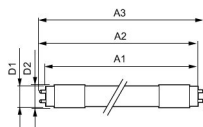

Scheda tecnica Philips LED Tube T8 CorePro (UN) Ultra Output 23W 3200lm - 830 Luce Calda - | 150cm Sostitutiva 58W

[Visualizza il prodotto](#)

Dati tecnici

SKU	248772
EAN	8720169200029
Marca	Philips
Nome del fabbricante	CorePro LEDtube UN 1500mm UO 23W830 T8
Quantità confezione bulk	20
Garanzia Totale di Lampadadiretta	3 anni
Classe efficienza energetica	D
Vita Media Utile (ora)	50000
Voltaggio (V)	220-240

Informazioni tecniche

Tecnologia	LED
Sostituto (Watt)	58
Potenza Lampada	23
Dimmerabile	Non dimmerabile
Attacco	G13
Ruotabile	No
Codice Colore	830 Bianco Caldo
Colore della Luce (Kelvin)	3000 Bianco Caldo
Indice di Resa Cromatica (Ra)	80-89 - Buona resa cromatica
Colore Chiaro	Bianco

Dimensioni

Lunghezza	150cm
Lunghezza (mm)	1514
Diametro (mm)	28

Perché scegliere Lampadadiretta?

Specialista dell'illuminazione

Piani di illuminazione **personalizzati**

Fino a **7 anni** di garanzia

Resi facili entro **14 giorni**